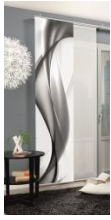

Passend dazu

Schiebegardine blickdicht Welle grau

ab 26,90 EURO

(inkl. 19% MwSt., zzgl. Versandkosten)

Allgemeine Hinweise zur Bestellung

- Die Versandkosten betragen 4,90 EURO.

Weitere Informationen zu den Lieferbedingungen

* Alle Preisangaben inkl. MwSt. und zzgl. Versandkosten